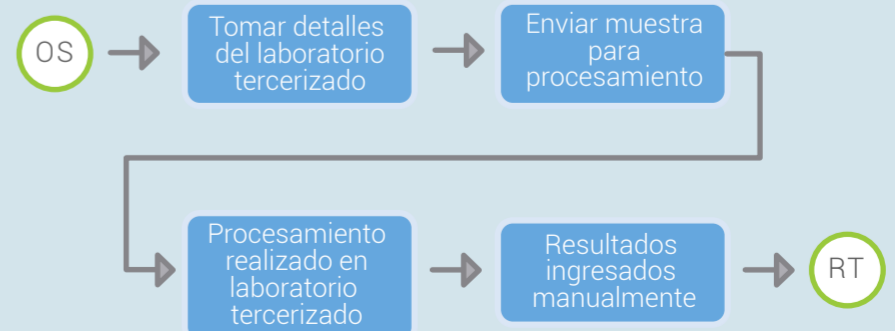

FLUJO DE TRABAJO