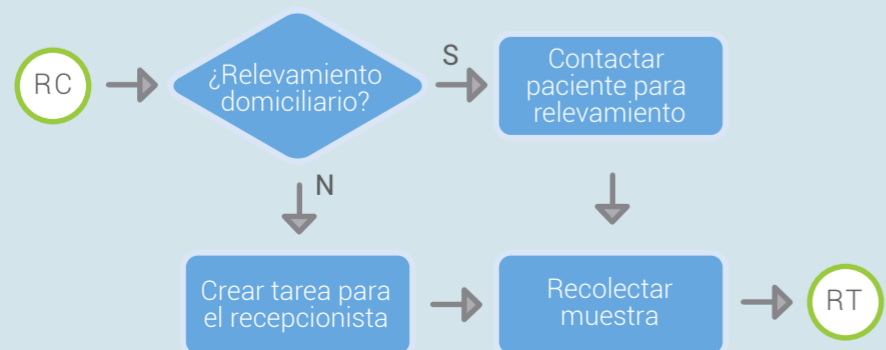

FLUJO DE TRABAJO