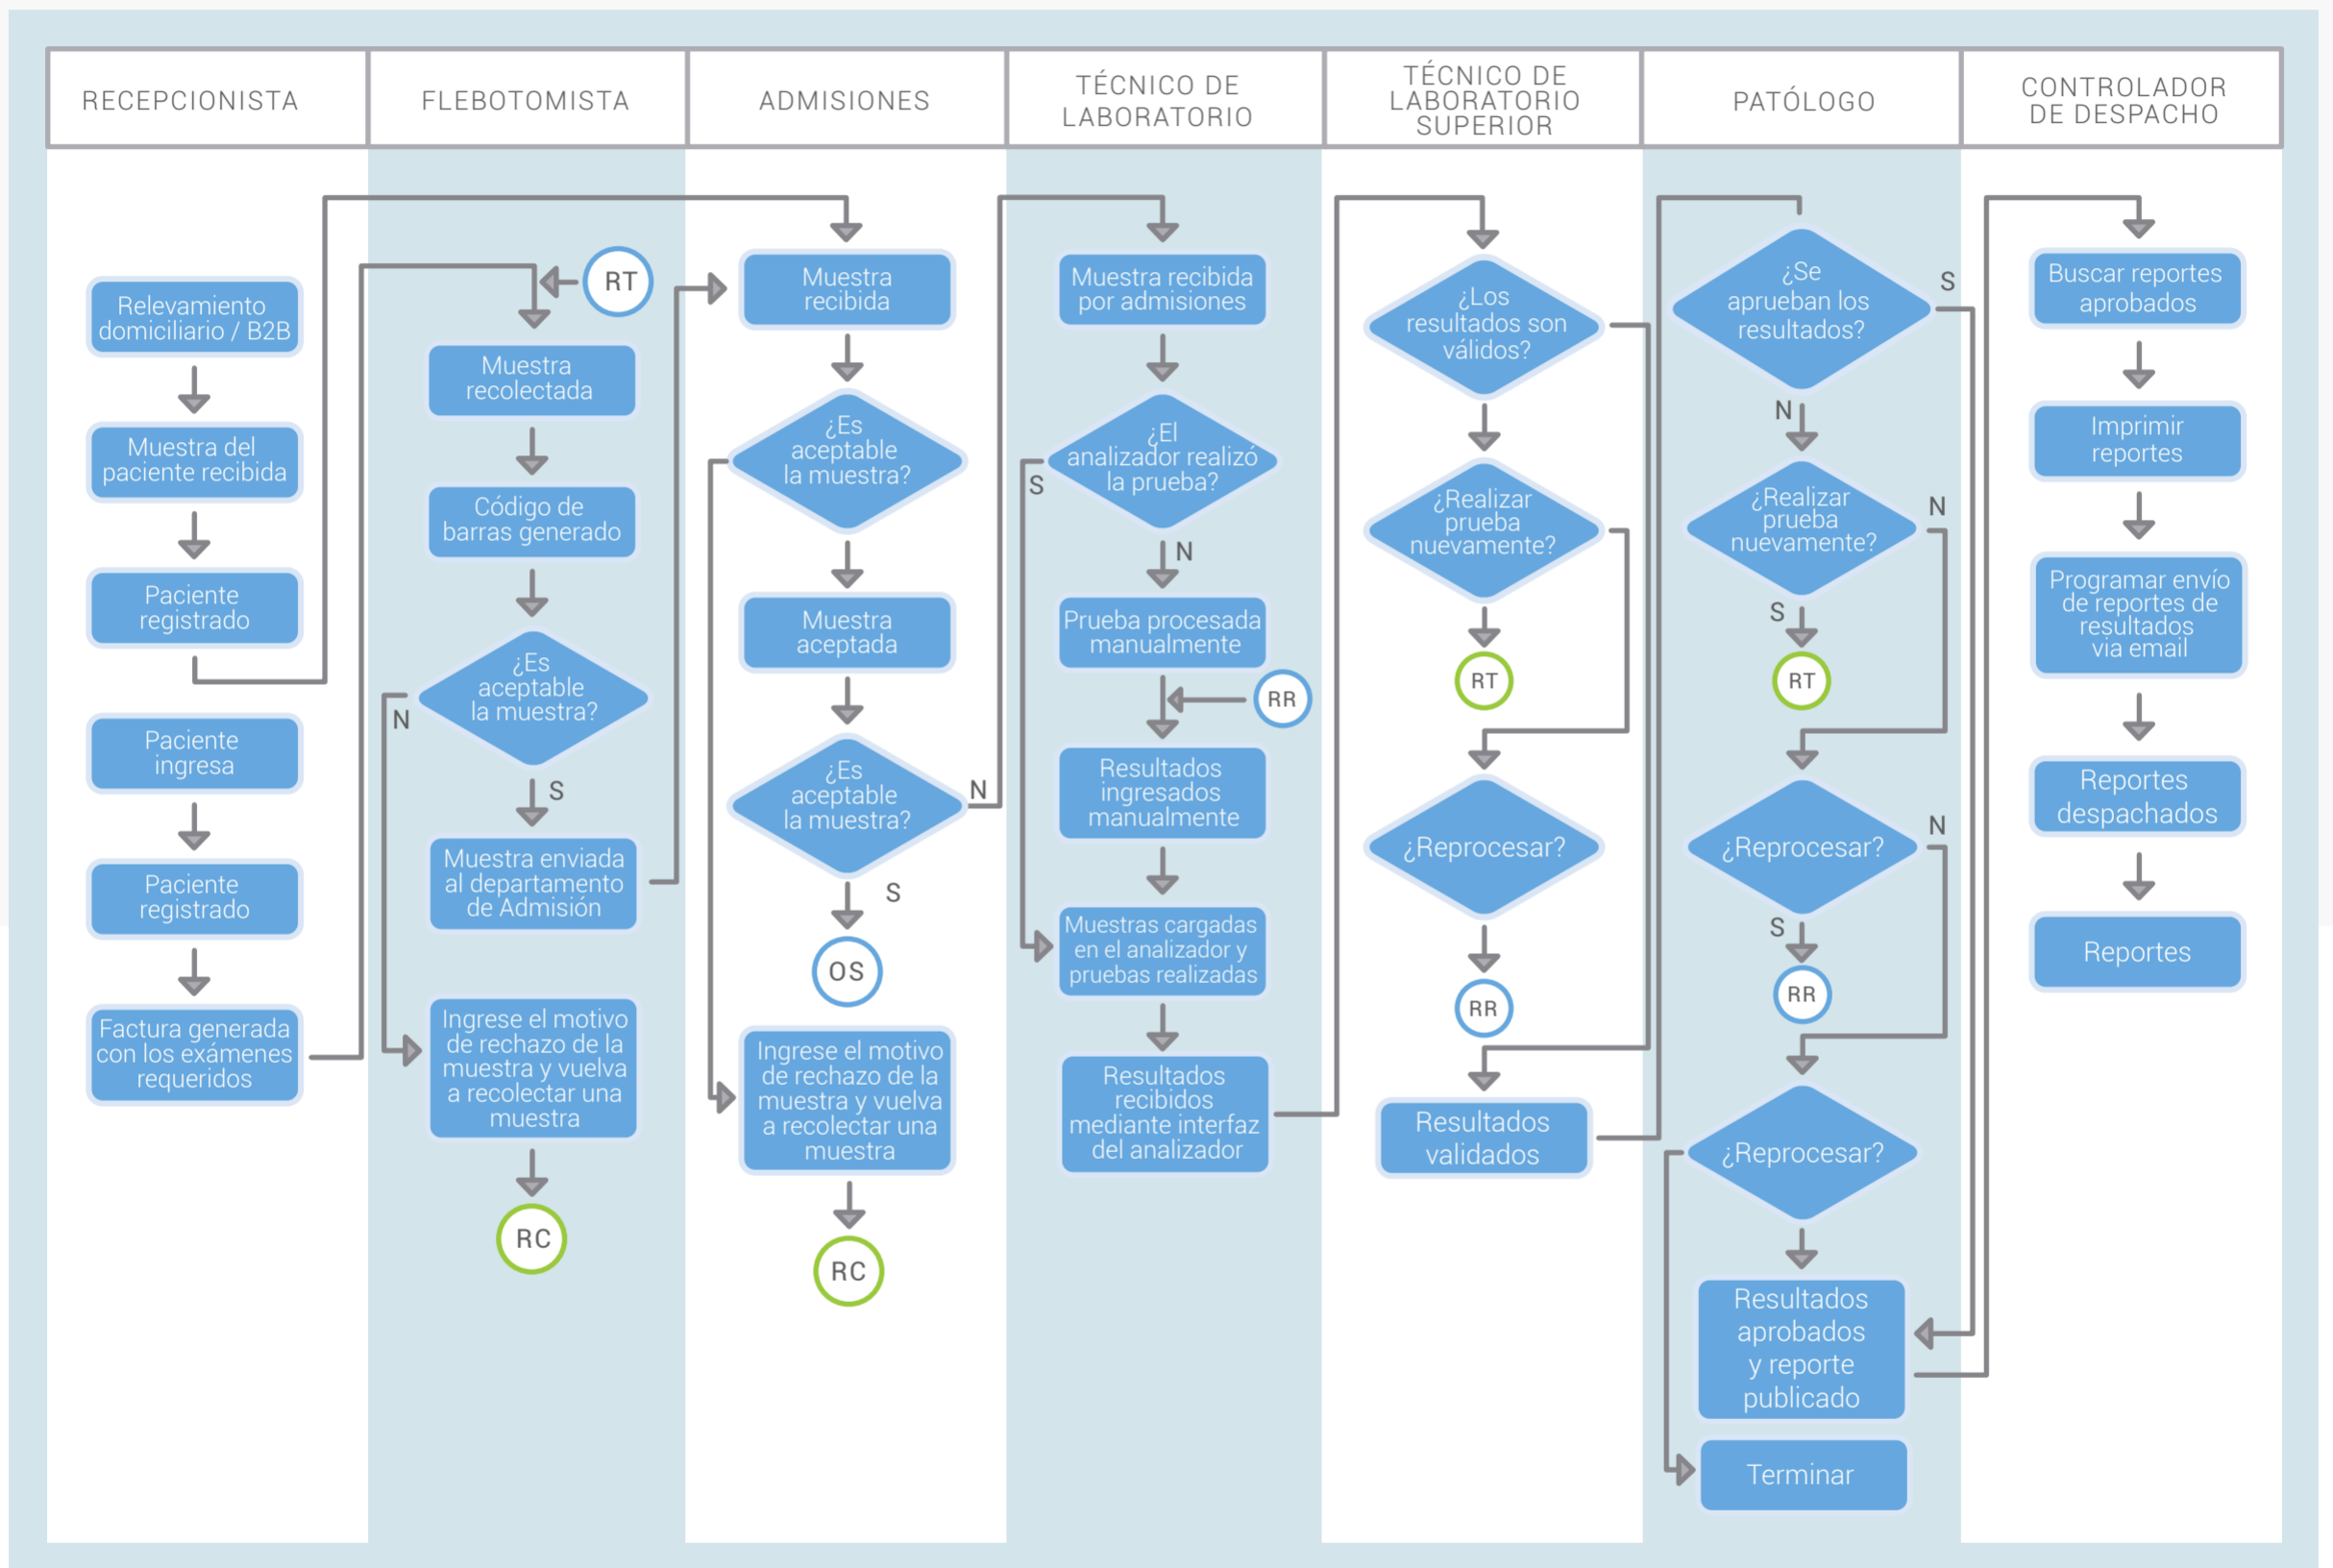

# Línea de Trabajo

Una Aplicación Móvil para Patólogos  
(Actualmente disponible solo en inglés)

Permite a los patólogos y médicos ver y autorizar resultados de exámenes desde su dispositivo portátil donde sea, en cualquier momento.

Facilita a la carga de trabajo y reduce el tiempo que pasan los patólogos en el laboratorio

Permite a los doctores acceso a la información del paciente en el momento y reduce TAT permitiendo a los laboratorios manejar una mayor carga de pacientes

Permite a los doctores ver la historia clínica para entender mejor la dolencia del paciente

Reduce sustancialmente el tiempo de espera para un tratamiento oportuno del paciente

## FLUJO DE TRABAJO