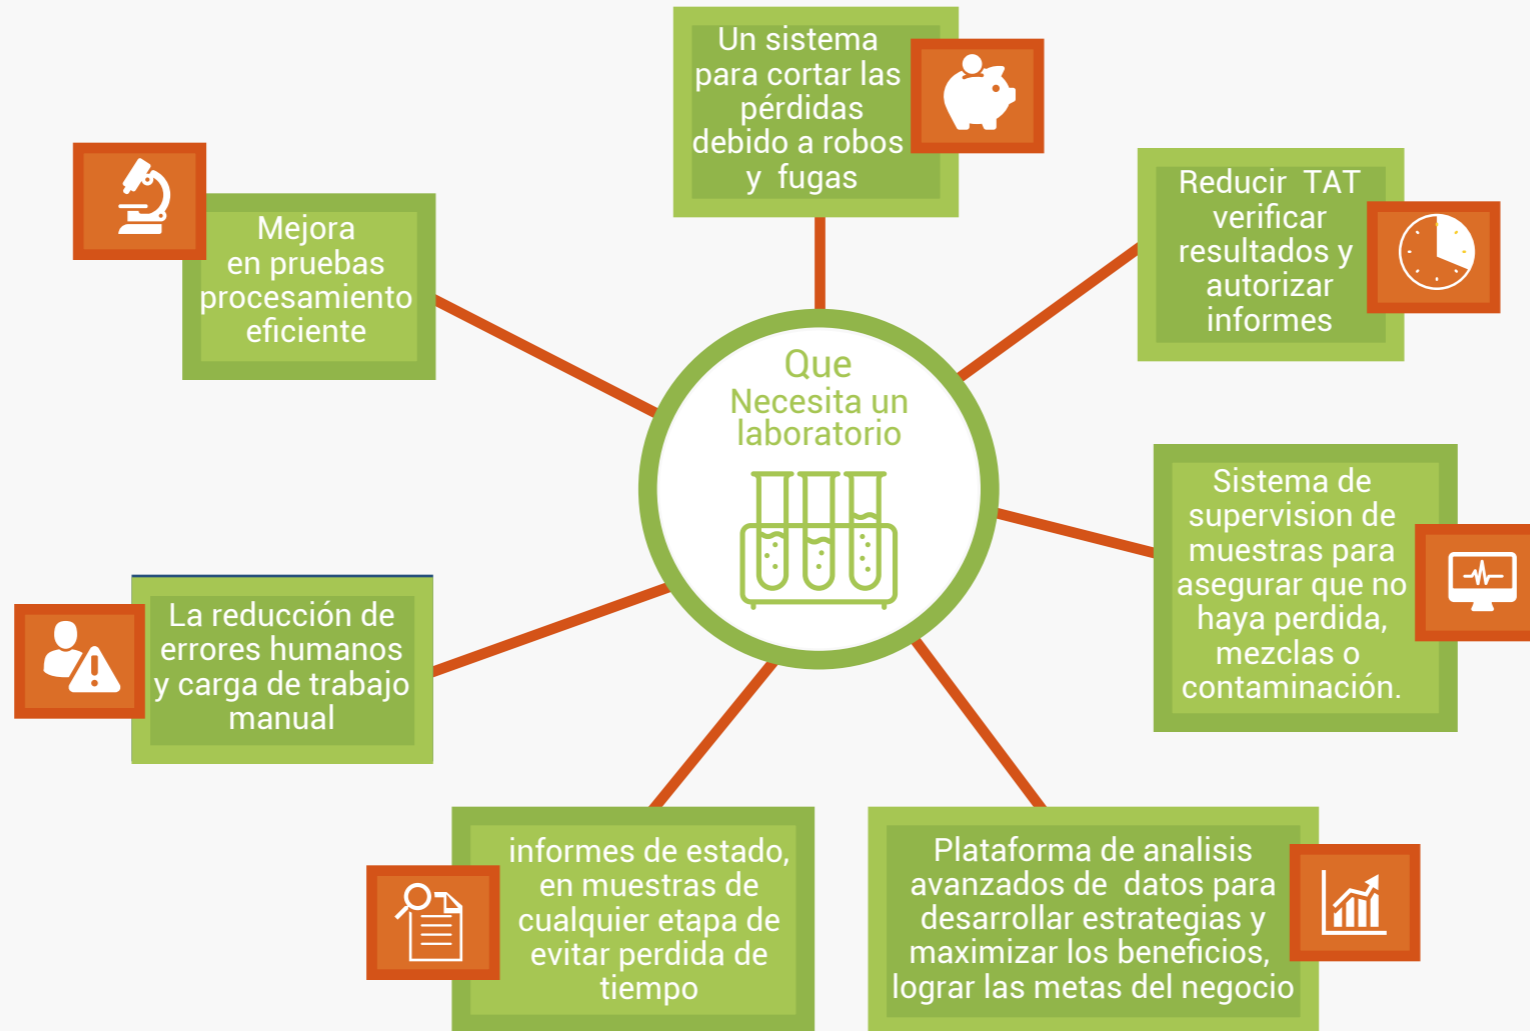

## ¿La mejor parte?

Está en la nube, que significa que no hay necesidad de costosos servidores, hardware o recursos adicionales

Se puede implementar con Wortix - LIS sólo un PC y una conexión a Internet.

Automatizar su nuevo centro en cuestión de horas.

## Solución Integral para Laboratorios